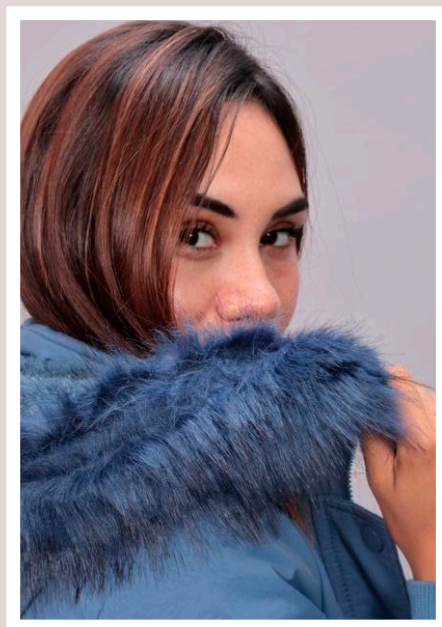

Aproximado en conversión de tallas