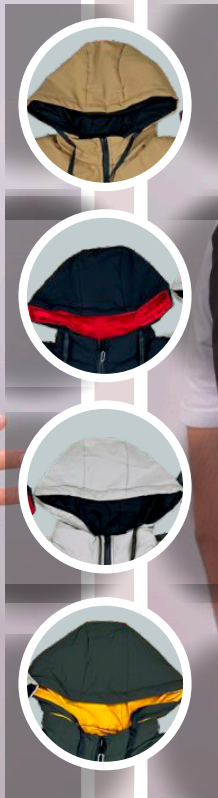

CHALECO NANDO COD: 880

REVERSIBLE

Aproximado en conversión de tallas

MATERIAL:

POLIESTER

FORRO:

POLIESTER

TALLAS:

TALLA CHINA	XL	2XL	3XL	4XL
TALLA PERÚ	S	M	L	XL

CAJA

Precio por unidad

S/ 43.00

DOCENA

Precio por unidad

S/ 45.00