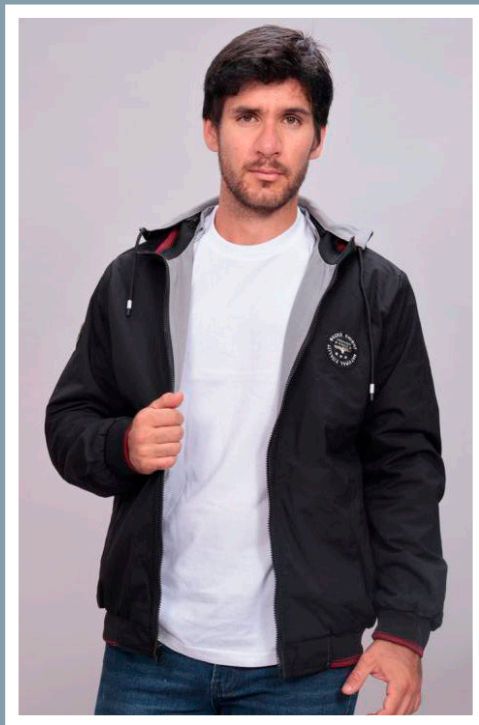

DOCENA

Precio por unidad

S/50.00

Aproximado en conversión de tallas