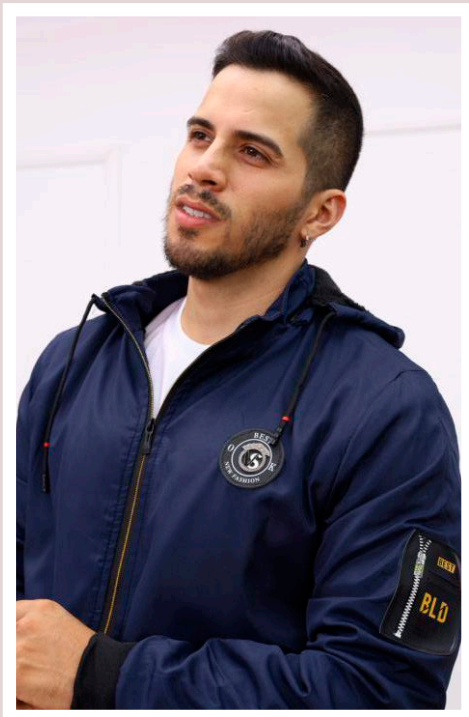

DOCENA

Precio por unidad

S/ 52.00