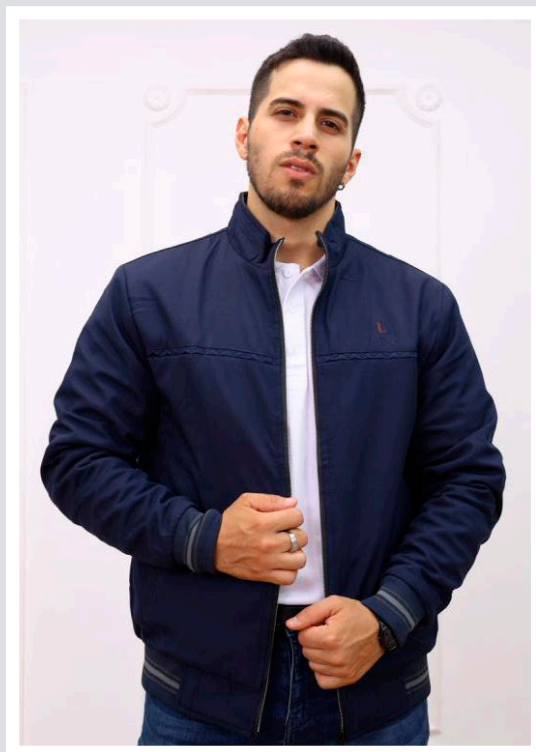

Aproximado en conversión de tallas