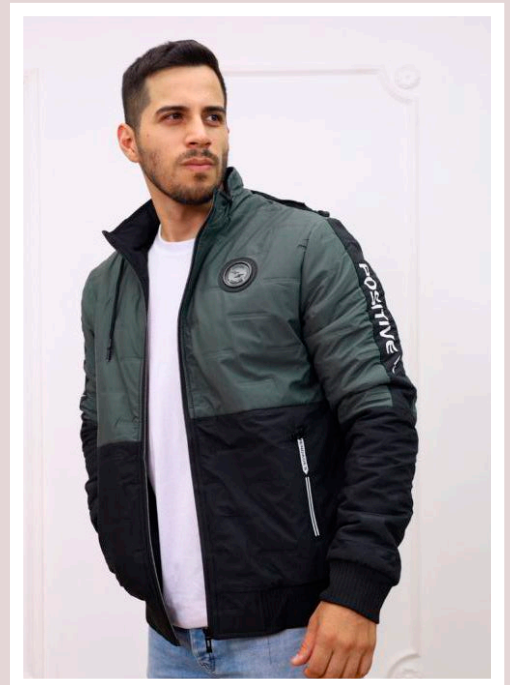

Aproximado en conversión de tallas