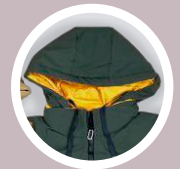

REVERSIBLE

Aproximado en conversión de tallas