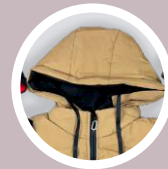

REVERSIBLE

Aproximado en conversión de tallas