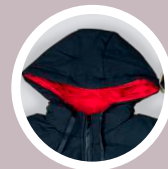

REVERSIBLE

Aproximado en conversión de tallas