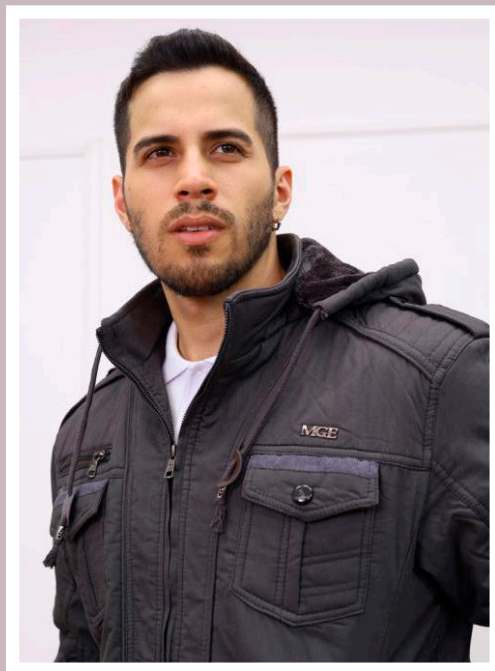

Aproximado en conversión de tallas